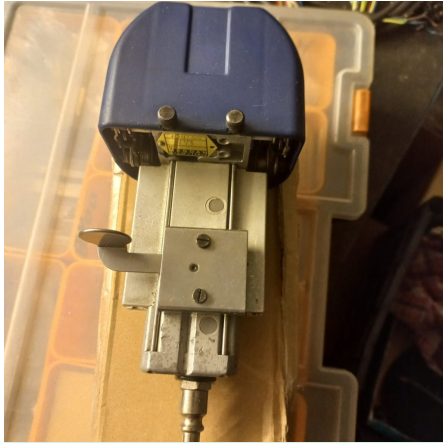

ANNODATORI SPLICER

ANNODATORE SPLICER MESDAN 115 PORTATILE CON BOMBOLA

proponiamo annodatore revisionato Mesdan 115 portatile

completo di bombola aria compressa su carrellino

comodo per essere spostato all'interno del laboratorio dove necessario

Condizione

Usato

[Read More](#)

SKU: N / A

Categories: [Annodatori splicer](#), [In evidenza](#)

CARRELLO PER ANNODATORE CON STAFFA DI SUPPORTO E REGOLATORE PRESSIONE

Carrello per annodatore completo di staffa di supporto annodatore

e regolatore di pressione - nuovo di fabbrica

Condizione

Nuovo

[Read More](#)

SKU: N / A

Categoria: [Annodatori splicer](#)

ANNODATORE SPLICER MESDAN 115

proponiamo annodatori usati e revisionati ad un prezzo vantaggioso