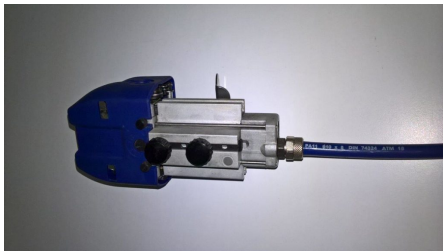

ANNODATORE SPLICER MESDAN 115

proponiamo annodatori usati e revisionati ad un prezzo vantaggioso

modello Mesdan 115

Condizione Usato

[Read More](#)

COD: N/A

Prezzo:

Categories: [Annodatori splicer](#), [In evidenza](#)