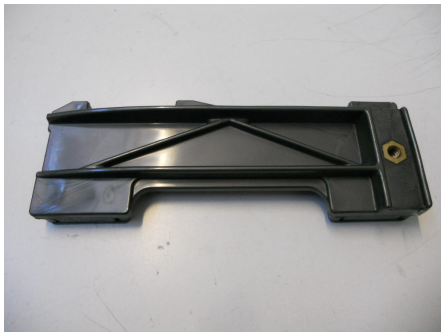

finezza (specificare)

codice 2300C060

Condizione

Nuovo

[Read More](#)

SKU: N / A

Categoria: [Ricambi macchine a mano](#)

CORPO GUIDAFILO MACCHINA A MANO DUBIED