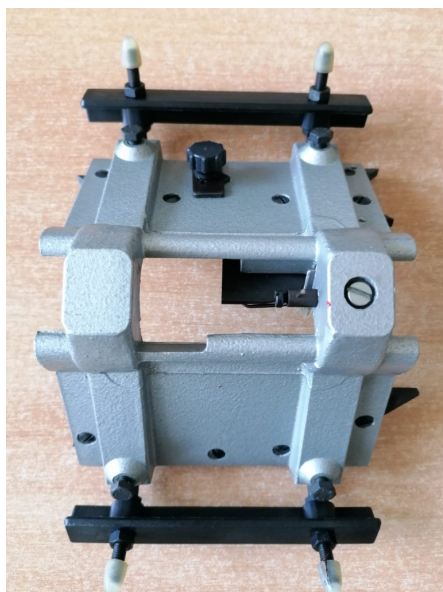

Categoria: [Ricambi macchine a mano](#)

PETTINI MACCHINA A MANO VARIE FINEZZE E LUNGHEZZE

[Read More](#)

SKU: N / A

Categoria: [Ricambi macchine a mano](#)

PASSAPUNTI PER MACCHINA A MANO

[Read More](#)

SKU: N / A

Categoria: [Ricambi macchine a mano](#)

SUPPORTO CONTACOLPI MACCHINA A MANO COPPO

supporto contacolpi per macchina a mano Coppo

codice 2300S010

Condizione Nuovo

[Read More](#)

SKU: N / A

Categoria: [Ricambi macchine a mano](#)

tensione macchina a mano (specificare la finezza)

codice 2300T160

Condizione Nuovo

[Read More](#)

SKU: N / A

Categoria: [Ricambi macchine a mano](#)

CORPO GUIDAFILO MACCHINA A MANO COPPO

corpo guidafile Coppo anteriore o posteriore (specificare)