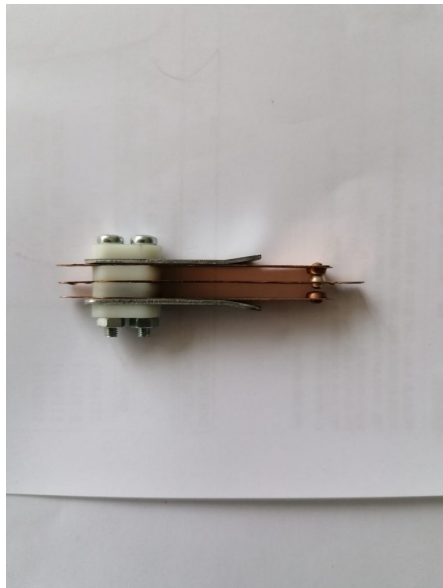

RICAMBI MACCHINE A MANO

PACCO MOLLA CONTATTI DELLA MOTORIZZAZIONE PER MACCHINA MANUALE

Pacco Molla

codice 4M56

Condizione

Nuovo

[Read More](#)

SKU: N / A

Categoria: [Ricambi macchine a mano](#)

SUPPORTO CONTACOLPI MACCHINA A MANO COPPO

supporto contacolpi per macchina a mano Coppo

codice 2300S010

Condizione Nuovo

[Read More](#)

SKU: N / A

Categoria: [Ricambi macchine a mano](#)

tensione macchina a mano (specificare la finezza)

codice 2300T160

Condizione Nuovo

[Read More](#)

SKU: N / A

Categoria: [Ricambi macchine a mano](#)

CORPO GUIDAFILO MACCHINA A MANO COPPO

corpo guidafile Coppo anteriore o posteriore (specificare)

finezza (specificare)

codice 2300C060

Condizione

Nuovo

[Read More](#)

SKU: N / A

Categoria: [Ricambi macchine a mano](#)

CORPO GUIDAFILO MACCHINA A MANO DUBIED