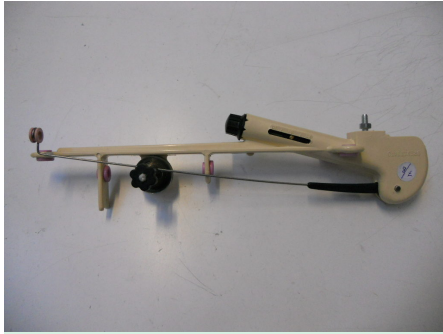

TENSIONI PER MACCHINE A MANO

tensione macchina a mano (specificare la finezza)

codice 2300T160

Condizione Nuovo

[Read More](#)

SKU: N / A

Categoria: [Ricambi macchine a mano](#)