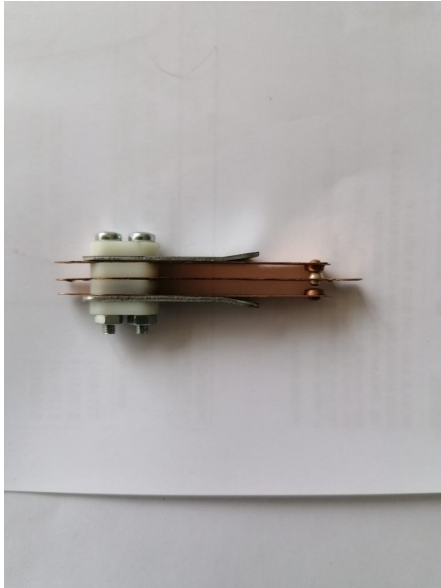

RICAMBI MACCHINE A MANO

SOTTO ROCCA PER FILATO MAGLIERIA DIAMETRO 210 MM.

Sotto rocca per filato diametro 210 mm. - base in plastica con perno e calza

per macchine industriali maglieria

Condizione Nuovo

[Read More](#)

SKU: N / A

Categories: [Bordi e strisce](#), [Ricambi macchine a mano](#), [Senza categoria](#), [Shima-Seiki ed altre macchine manuali per la maglieria](#)

BECCAFILO VANISET

Beccafilo finezza 12 vaniset e altre finezze disponibili

codice 2312B002

Condizione Nuovo

[Read More](#)

SKU: N / A

Categoria: [Ricambi macchine a mano](#)

PACCO MOLLA CONTATTI DELLA MOTORIZZAZIONE PER MACCHINA MANUALE

Pacco Molla

codice 4M56

Categoria: [Ricambi macchine a mano](#)

CORPO GUIDAFILO MACCHINA A MANO COPPO

corpo guidafile Coppo anteriore o posteriore (specificare)

finezza (specificare)

codice 2300C060

Condizione Nuovo

[Read More](#)